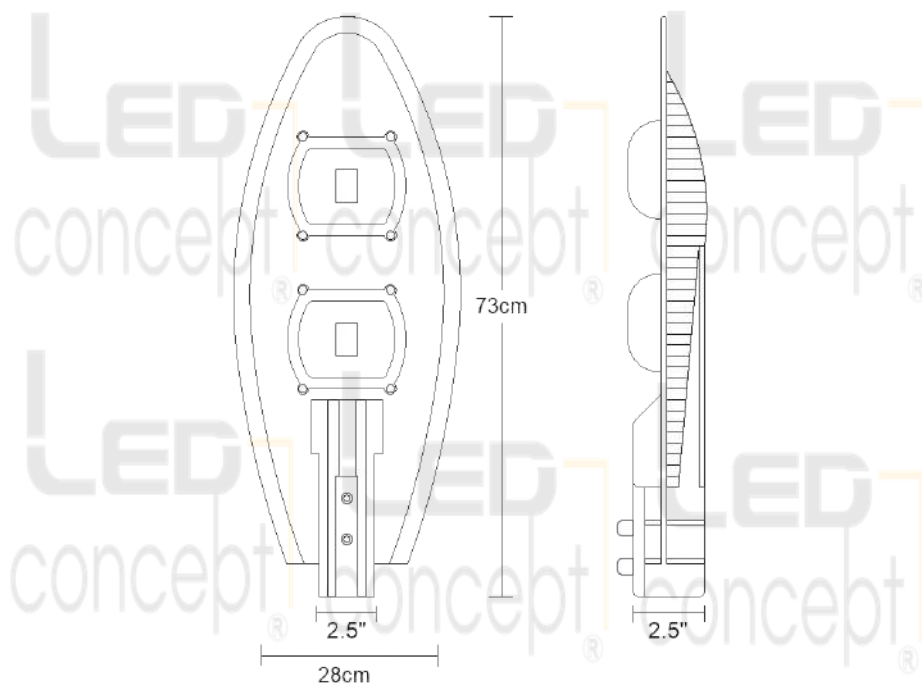

ZOSMA 100W CON FOTOCELDA

DESCRIPCIÓN

Luminario tipo vial con Tecnología LED, apto para uso en entornos exteriores, resistente a la corrosión, incluye fotocelda, de fácil instalación, esmaltado en color gris.

CARACTERÍSTICAS ELÉCTRICAS

Código	VO10065XXG
Potencia	100W
Tensión	120-277V~50/60Hz
Ángulo de Apertura	70° x 140°
Temperatura de Trabajo	-30°C a 60°C

CARACTERÍSTICAS FÍSICAS

Color	Gris
Montaje	Brazo
Difusor	Claro
Material	Aluminio

CARACTERÍSTICAS LUMÍNICAS

Código	VO10065XXG
Temperatura de Color	6500K
Flujo Luminoso	10,000LM
Vida útil	40,000 Hrs

LED

DIMENSIONES

APLICACIONES

Vialidades

Exteriores

Estacionamientos

Jardines

COMPLEMENTOS

Piezas por caja	1 pz
Peso por caja	3 Kg
Medidas por caja (cm)	74.5 x 29.5 x 11.5
Garantía	2 años

INCLUYE FOTOCELDA

IP 65

LED

NOM

2 AÑOS
DE GARANTÍA